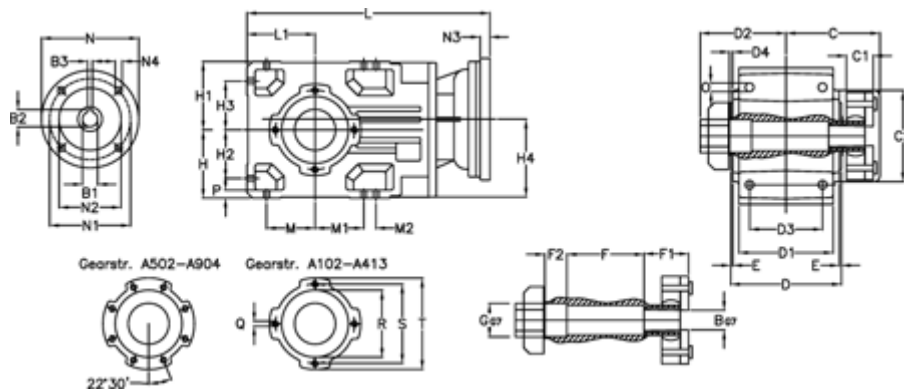

Article number: 296003501066345

Description: Bevel helical gearbox
A352QF35-10,6-P112B5

Measures

B = 35	D1 = 166	F2 = 53	L = 389.0	N3 = 4,5
B1 = 28	D2 = 80	G = 42	L1 = 100	N4 = M12x16
B2 = 31.3	D3 = 135	GA = 43	M = 73.0	O = 12.0
B3 = 8	d4 = 5.0	H = 100	M1 = 73.0	P = 11
C = 70.0	Description = A352 QF-xx P112 B5	H1 = 100	M2 = 11	Q = M10x17
C1 = 24	E = 3.5	H2 = 73.0	N = 250	R = 110
C2 = 90.0	F = 12.0	H3 = 73.0	N1 = 215	S = 130
D = 173	F1 = 48.0	H4 = 114.0	N2 = 180	T = 150